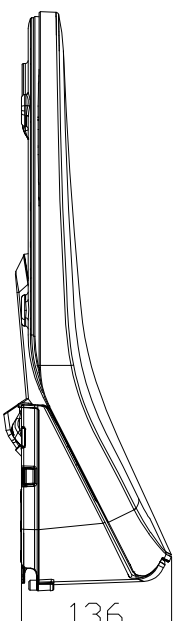

**NOTE**  
 1. 그 외의 비데기능은 제품 설명서 참조

<부품구성>

TOP VIEW

FRONT VIEW

SIDE VIEW

*American Standard*

NEW FAMILY E-BIODET (UP FIXING)

뉴 패밀리 비데 (상부조립, 유통용)

C832100E-6DAKZE04I

SCALE 1:1  
(A3 PRINT 1:5)