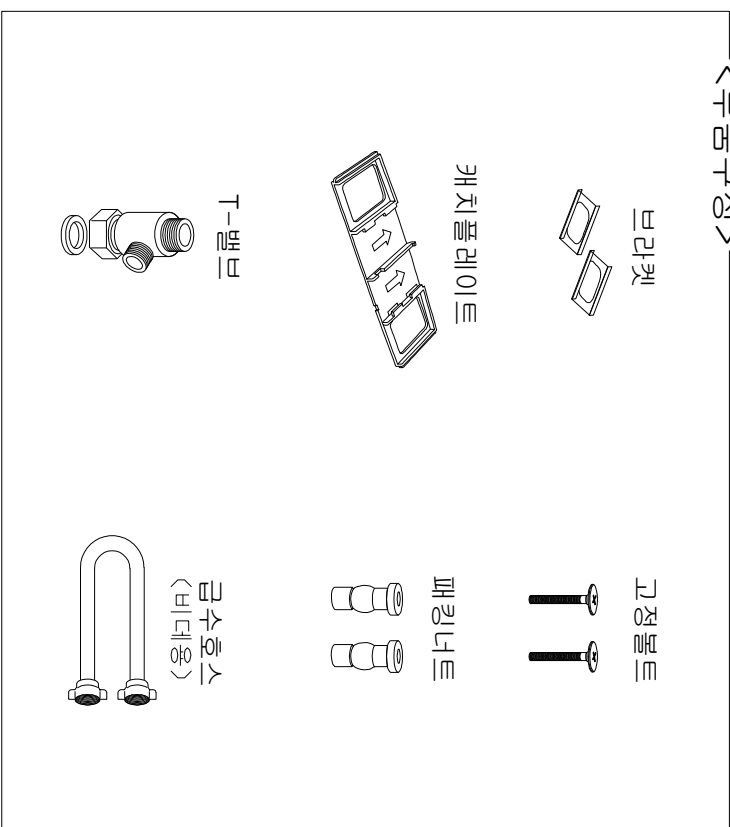

**NOTE**  
 1. 그 외의 비데기능은 제품 설명서 참조

<부품구성>

TOP VIEW

FRONT VIEW

SIDE VIEW

*American Standard*

NEW FAMILY E-BIODET (UP FIXING)

뉴 패밀리 비데 (상부조립, 유통용)

C832100E-6DAKZE04I

SCALE 1:1  
(A3 PRINT 1:5)