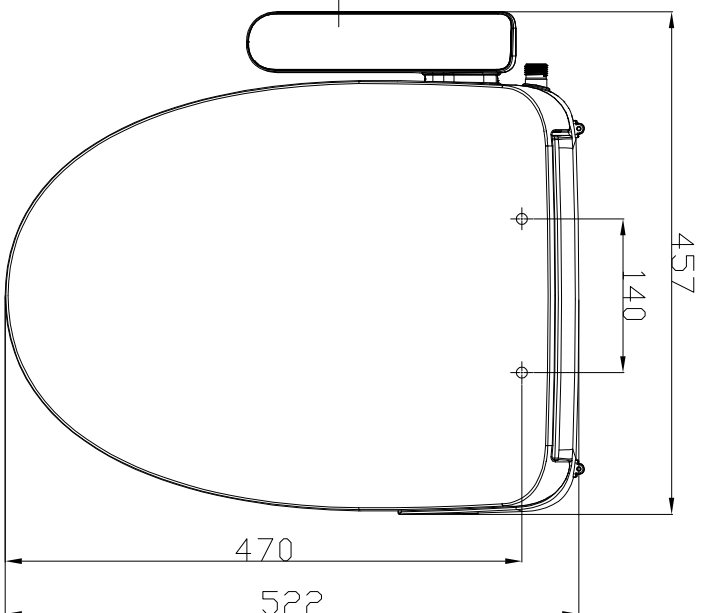

**NOTE**  
 1. 그 외의 비데기능은 제품 설명서 참조

<부품구성>

TOP VIEW

FRONT VIEW

SIDE VIEW

*American Standard*

NEW FAMILY E-BIODET (UP FIXING)

뉴 패밀리 비데 (상부조립, 유통용)

C832100E-6DAKZE04I

SCALE 1:1  
(A3 PRINT 1:5)