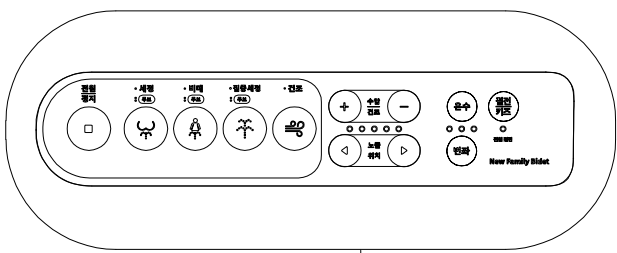

**NOTE**  
 1. 그 외의 비데기능은 제품 설명서 참조

<부품구성>

TOP VIEW

FRONT VIEW

SIDE VIEW

*American Standard*

NEW FAMILY E-BIODET (UP FIXING)

뉴 패밀리 비데 (상부조립, 유통용)

C832100E-6DAKZE04I

SCALE 1:1  
(A3 PRINT 1:5)